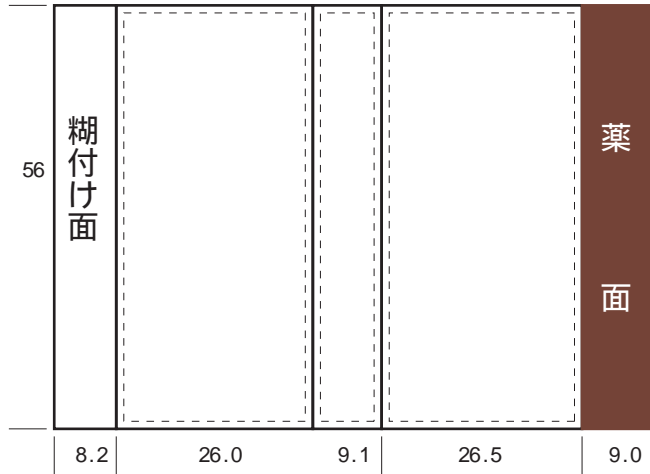

新平型 78.8mm

文字は点線内に収めてください。